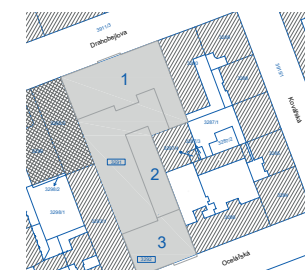

4+KK (mezonet)

TYP
TYPE

3704

BYT
APART No.

7.NP, 8.NP

PODLAŽÍ
FLOOR

01 Obývací pokoj + KK	35,0 m ²
02 Ložnice	15,7 m ²
03 Koupelna	3,8 m ²
04 WC	2,8 m ²
05 Balkón	6,4 m ²
06 Chodba	8,9 m ²
07 Pokoj	19,1 m ²
08 Pokoj	18,6 m ²
09 Koupelna	5,6 m ²

VNITŘNÍ UŽITNÁ PLOCHA 109,5 m²

CELKOVÁ PODLAHOVÁ PLOCHA 118,3 m²

UPOZORNĚNÍ: Plochy jednotlivých místností jsou pouze orientační. Vyobrazené zařízení v plánech bytu (nábytek, kuch. linka, el. spotřebiče atd.) není součástí dodávky. Rozsah dodávky je specifikovaný ve standardu. Investor si vyhrazuje právo na drobné úpravy.