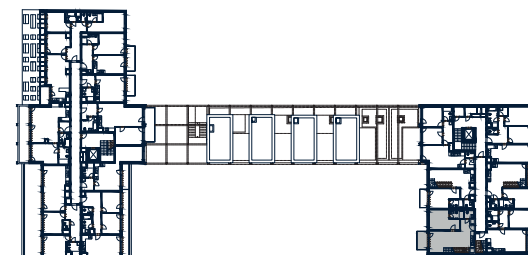

4+KK (mezonet)

TYP
TYPE

3704

BYT
APART No.

7.NP, 8.NP

PODLAŽÍ
FLOOR

01 Obývací pokoj + KK	35,0 m ²
02 Ložnice	15,7 m ²
03 Koupelna	3,8 m ²
04 WC	2,8 m ²
05 Balkón	6,4 m ²
06 Chodba	8,9 m ²
07 Pokoj	19,1 m ²
08 Pokoj	18,6 m ²
09 Koupelna	5,6 m ²

VNITŘNÍ UŽITNÁ PLOCHA 109,5 m²

CELKOVÁ PODLAHOVÁ PLOCHA 118,3 m²

UPOZORNĚNÍ: Plochy jednotlivých místností jsou pouze orientační. Vyobrazené zařízení v plánech bytu (nábytek, kuch. linka, el. spotřebiče atd.) není součástí dodávky. Rozsah dodávky je specifikovaný ve standardu. Investor si vyhrazuje právo na drobné úpravy.