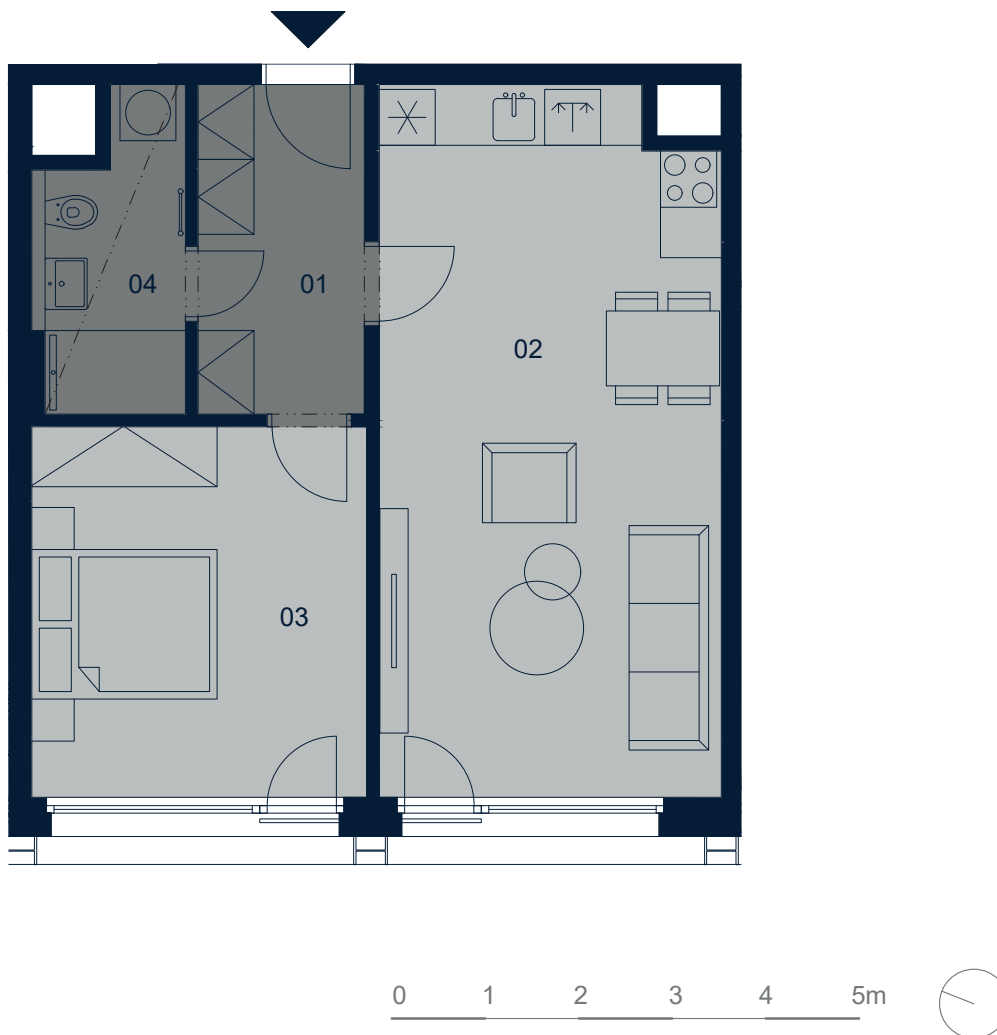

MiDO Harfa

2+KK	TYP TYPE
3408	BYT APART No.
4.NP	PODLAŽÍ FLOOR

01 Předstíň	6,5 m ²
02 Obývací pokoj + KK	27,3 m ²
03 Ložnice	14,2 m ²
04 Koupelna	5,0 m ²

VNITŘNÍ UŽITNÁ PLOCHA	53,0 m²
CELKOVÁ PODLAHOVÁ PLOCHA	56,2 m²

UPOZORNĚNÍ: Plochy jednotlivých místností jsou pouze orientační. Vyobrazené zařízení v plánech bytu (nábytek, kuch. linka, el. spotřebiče atd.) není součástí dodávky. Rozsah dodávky je specifikovaný ve standardu. Investor si vyhrazuje právo na drobné úpravy.