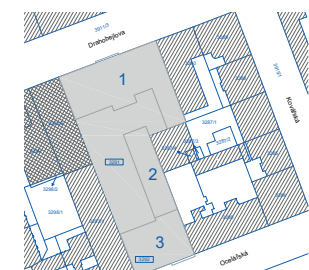

MiDO Harfa

2+KK	TYP TYPE
3408	BYT APART No.
4.NP	PODLAŽÍ FLOOR

01 Předstíň	6,5 m ²
02 Obývací pokoj + KK	27,3 m ²
03 Ložnice	14,2 m ²
04 Koupelna	5,0 m ²

VNITŘNÍ UŽITNÁ PLOCHA	53,0 m²
CELKOVÁ PODLAHOVÁ PLOCHA	56,2 m²

UPOZORNĚNÍ: Plochy jednotlivých místností jsou pouze orientační. Vyobrazené zařízení v plánech bytu (nábytek, kuch. linka, el. spotřebiče atd.) není součástí dodávky. Rozsah dodávky je specifikovaný ve standardu. Investor si vyhrazuje právo na drobné úpravy.