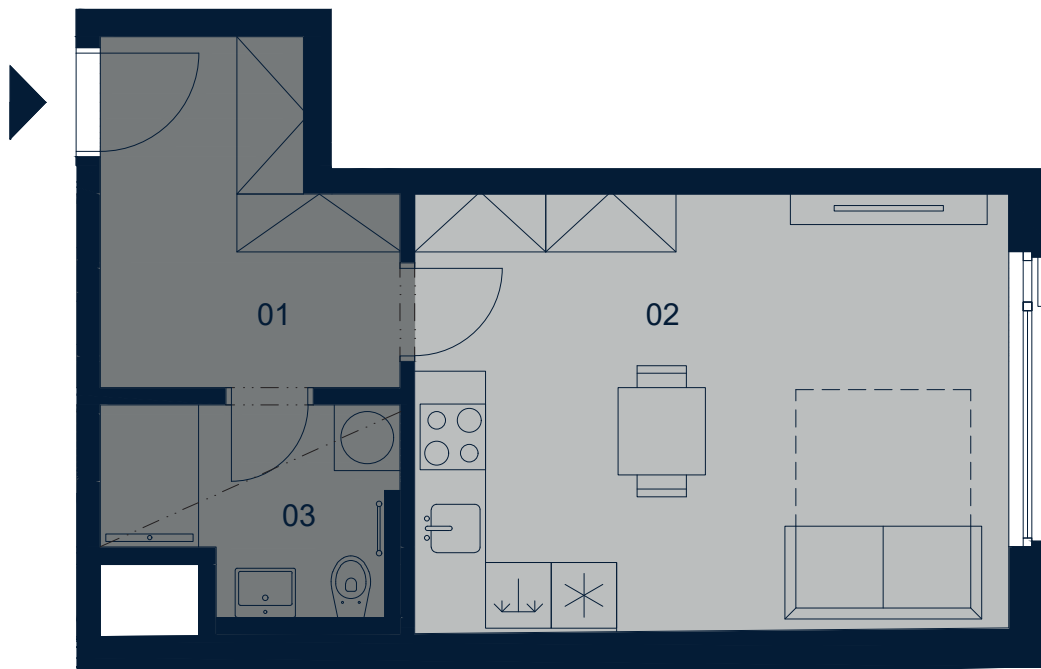

MiDO Harfa

0 1 2 3 4 5m

1+KK	TYP TYPE
3404	BYT APART No.
4.NP	PODLAŽÍ FLOOR

01 Předstíň	7,8 m ²
02 Obývací pokoj + KK	21,7 m ²
03 Koupelna	4,5 m ²

VNITŘNÍ UŽITNÁ PLOCHA 34,0 m²

CELKOVÁ PODLAHOVÁ PLOCHA 36,0 m²

UPOZORNĚNÍ: Plochy jednotlivých místností jsou pouze orientační. Vyobrazené zařízení v plánech bytu (nábytek, kuch. linka, el. spotřebiče atd.) není součástí dodávky. Rozsah dodávky je specifikovaný ve standardu. Investor si vyhrazuje právo na drobné úpravy.