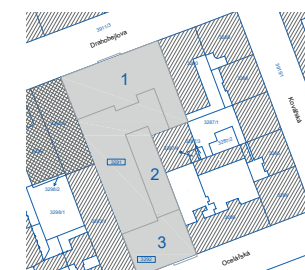

MiDO Harfa

0 1 2 3 4 5m

1+KK	TYP TYPE
3404	BYT APART No.
4.NP	PODLAŽÍ FLOOR

01 Předstíň	7,8 m ²
02 Obývací pokoj + KK	21,7 m ²
03 Koupelna	4,5 m ²

VNITŘNÍ UŽITNÁ PLOCHA 34,0 m²

CELKOVÁ PODLAHOVÁ PLOCHA 36,0 m²

UPOZORNĚNÍ: Plochy jednotlivých místností jsou pouze orientační. Vyobrazené zařízení v plánech bytu (nábytek, kuch. linka, el. spotřebiče atd.) není součástí dodávky. Rozsah dodávky je specifikovaný ve standardu. Investor si vyhrazuje právo na drobné úpravy.