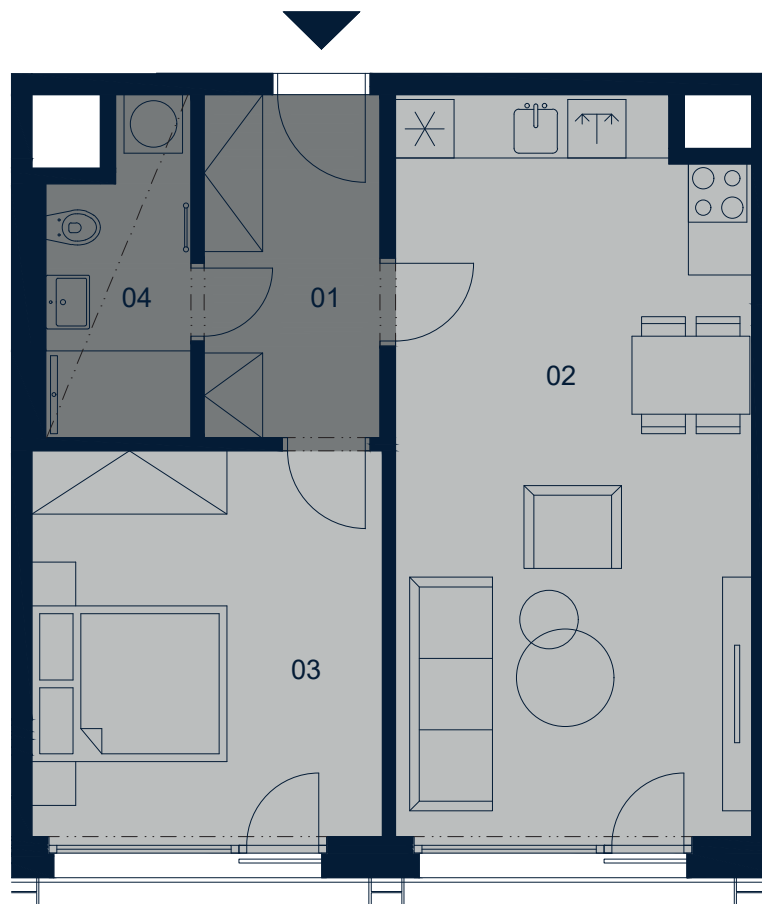

MiDO Harfa

0 1 2 3 4 5m

2+KK	TYP TYPE
3208	BYT APART No.
2.NP	PODLAŽÍ FLOOR
01 Předstíň	6,6 m ²
02 Obývací pokoj + KK	27,5 m ²
03 Ložnice	14,5 m ²
04 Koupelna	4,8 m ²
05 Lodžie	3 m ²
VNITŘNÍ UŽITNÁ PLOCHA 53,4 m ²	
CELKOVÁ PODLAHOVÁ PLOCHA 56,8 m ²	

UPOZORNĚNÍ: Plochy jednotlivých místností jsou pouze orientační. Vyobrazené zařízení v plánech bytu (nábytek, kuch. linka, el. spotřebiče atd.) není součástí dodávky. Rozsah dodávky je specifikovaný ve standardu. Investor si vyhrazuje právo na drobné úpravy.