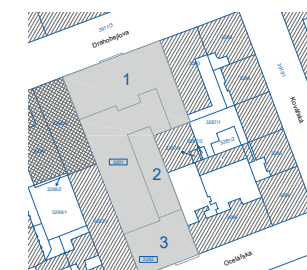

MiDO Harfa

0 1 2 3 4 5m

1+KK (2+KK)

TYP
TYPE

3206

BYT
APART No.

2.NP

PODLAŽÍ
FLOOR

01 Předšň	6,2 m ²
02 Obývací pokoj + KK	26,5 m ²
03 Hobby místnost	14,4 m ²
04 Koupelna	5,5 m ²
05 Balkon	6,4 m ²

VNITŘNÍ UŽITNÁ PLOCHA 52,6 m²

CELKOVÁ PODLAHOVÁ PLOCHA 56,8 m²

UPOZORNĚNÍ: Plochy jednotlivých místností jsou pouze orientační. Vyobrazené zařízení v plánech bytu (nábytek, kuch. linka, el. spotřebiče atd.) není součástí dodávky. Rozsah dodávky je specifikovaný ve standardu. Investor si vyhrazuje právo na drobné úpravy.