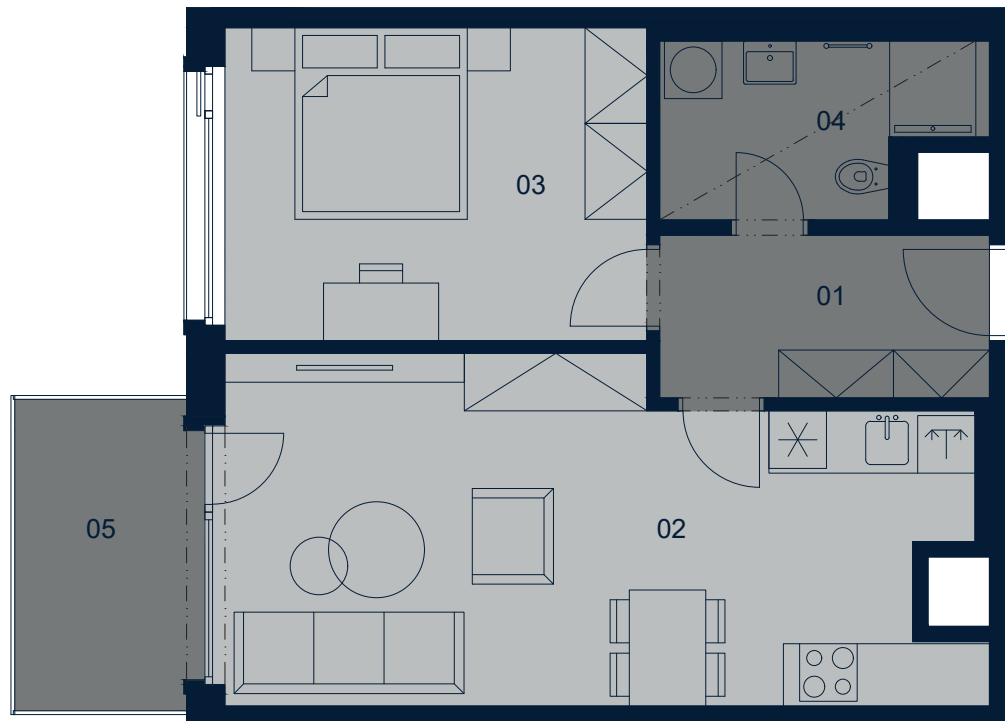

MiDO Harfa

0 1 2 3 4 5m

1+KK (2+KK)

TYP
TYPE

3206

BYT
APART No.

2.NP

PODLAŽÍ
FLOOR

01 Předšň	6,2 m ²
02 Obývací pokoj + KK	26,5 m ²
03 Hobby místnost	14,4 m ²
04 Koupelna	5,5 m ²
05 Balkon	6,4 m ²

VNITŘNÍ UŽITNÁ PLOCHA 52,6 m²

CELKOVÁ PODLAHOVÁ PLOCHA 56,8 m²

UPOZORNĚNÍ: Plochy jednotlivých místností jsou pouze orientační. Vyobrazené zařízení v plánech bytu (nábytek, kuch. linka, el. spotřebiče atd.) není součástí dodávky. Rozsah dodávky je specifikovaný ve standardu. Investor si vyhrazuje právo na drobné úpravy.