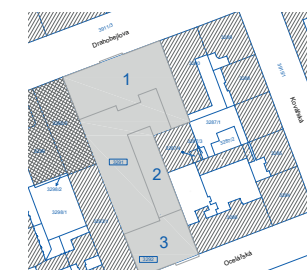

MiDO Harfa

1+KK	TYP TYPE
3204	BYT APART No.
2.NP	PODLAŽÍ FLOOR

01 Předšň	7,9 m ²
02 Obývací pokoj + KK	21,8 m ²
03 Koupelna	4,5 m ²

VNITŘNÍ UŽITNÁ PLOCHA	34,2 m²
CELKOVÁ PODLAHOVÁ PLOCHA	36,3 m²

UPOZORNĚNÍ: Plochy jednotlivých místností jsou pouze orientační. Vyobrazené zařízení v plánech bytu (nábytek, kuch. linka, el. spotřebiče atd.) není součástí dodávky. Rozsah dodávky je specifikovaný ve standardu. Investor si vyhrazuje právo na drobné úpravy.