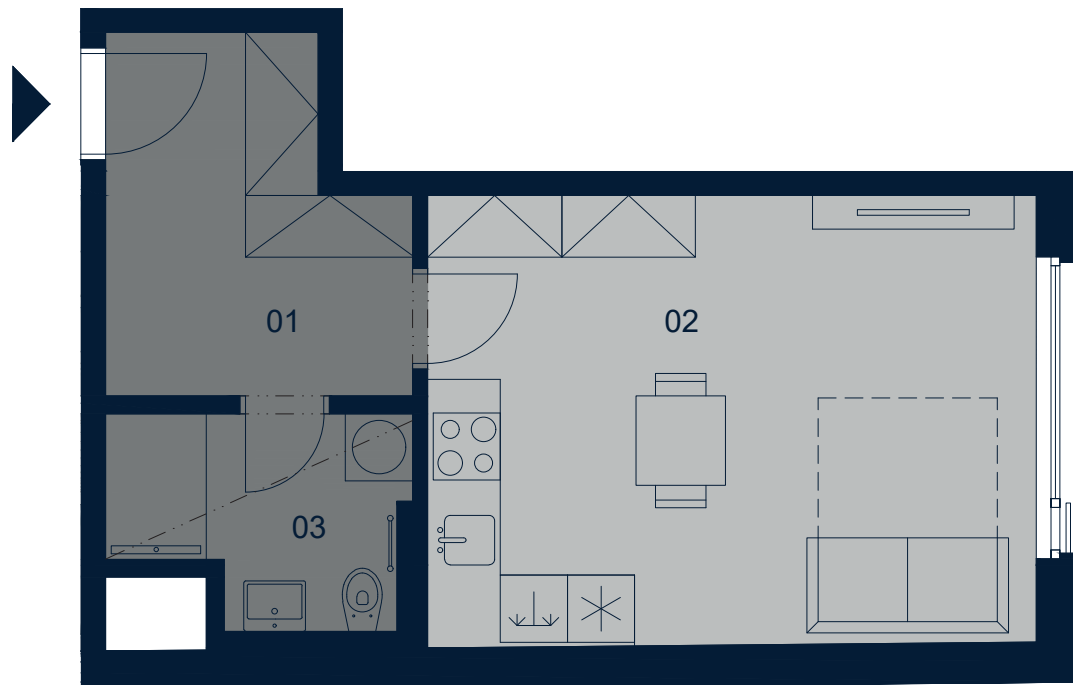

MiDO Harfa

1+KK	TYP TYPE
3204	BYT APART No.
2.NP	PODLAŽÍ FLOOR

01 Předšň	7,9 m ²
02 Obývací pokoj + KK	21,8 m ²
03 Koupelna	4,5 m ²

VNITŘNÍ UŽITNÁ PLOCHA	34,2 m²
CELKOVÁ PODLAHOVÁ PLOCHA	36,3 m²

UPOZORNĚNÍ: Plochy jednotlivých místností jsou pouze orientační. Vyobrazené zařízení v plánech bytu (nábytek, kuch. linka, el. spotřebiče atd.) není součástí dodávky. Rozsah dodávky je specifikovaný ve standardu. Investor si vyhrazuje právo na drobné úpravy.