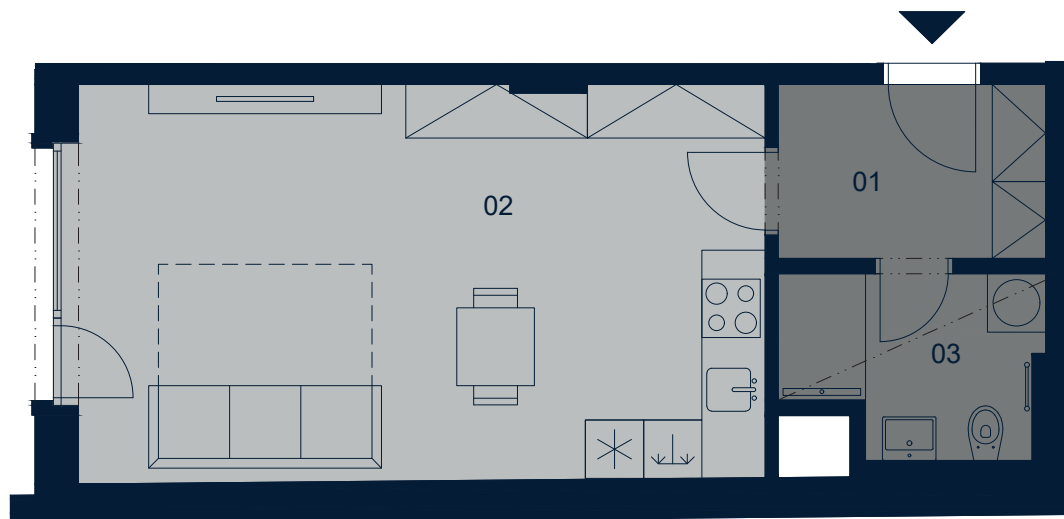

MiDO Harfa

1+KK	TYP TYPE
3103	BYT APART No.
1.NP	PODLAŽÍ FLOOR

01 Předstíň	5,2 m ²
02 Obývací pokoj + KK	29,3 m ²
03 Koupelna	4,6 m ²

VNITŘNÍ UŽITNÁ PLOCHA	39,1 m²
CELKOVÁ PODLAHOVÁ PLOCHA	40,9 m²

UPOZORNĚNÍ: Plochy jednotlivých místností jsou pouze orientační. Vyobrazené zařízení v plánech bytu (nábytek, kuch. linka, el. spotřebiče atd.) není součástí dodávky. Rozsah dodávky je specifikovaný ve standardu. Investor si vyhrazuje právo na drobné úpravy.