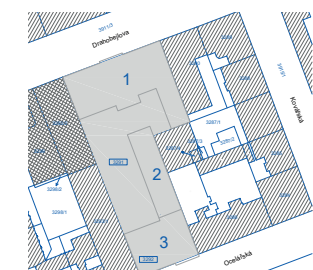

MiDO Harfa

1+KK	TYP TYPE
3103	BYT APART No.
1.NP	PODLAŽÍ FLOOR

01 Předstíň	5,2 m ²
02 Obývací pokoj + KK	29,3 m ²
03 Koupelna	4,6 m ²

VNITŘNÍ UŽITNÁ PLOCHA	39,1 m²
CELKOVÁ PODLAHOVÁ PLOCHA	40,9 m²

UPOZORNĚNÍ: Plochy jednotlivých místností jsou pouze orientační. Vyobrazené zařízení v plánech bytu (nábytek, kuch. linka, el. spotřebiče atd.) není součástí dodávky. Rozsah dodávky je specifikovaný ve standardu. Investor si vyhrazuje právo na drobné úpravy.