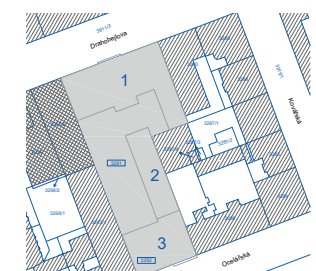

MiDO Harfa

4+KK	TYP TYPE
1704	BYT APART No.
7.NP	PODLAŽÍ FLOOR

01 Předstíň	15,5 m ²
02 Obývací pokoj + KK	29,8 m ²
03 Pokoj	13,7 m ²
04 Ložnice	13,3 m ²
05 Ložnice	18,2 m ²
06 WC	2,2 m ²
07 Koupelna	3,3 m ²
08 Koupelna	4,3 m ²
09 Ložie	1,5 m ²
10 Ložie	5,4 m ²

VNITŘNÍ UŽITNÁ PLOCHA	100,3 m²
CELKOVÁ PODLAHOVÁ PLOCHA	107,4 m²

UPOZORNĚNÍ: Plochy jednotlivých místností jsou pouze orientační. Vyobrazené zařízení v plánech bytu (nábytek, kuch. linka, el. spotřebiče atd.) není součástí dodávky. Rozsah dodávky je specifikovaný ve standardu. Investor si vyhrazuje právo na drobné úpravy.