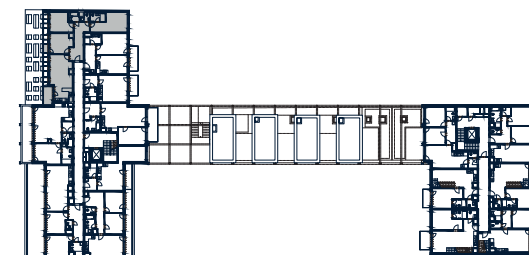

MiDO Harfa

4+KK	TYP TYPE
1704	BYT APART No.
7.NP	PODLAŽÍ FLOOR

01 Předstíň	15,5 m ²
02 Obývací pokoj + KK	29,8 m ²
03 Pokoj	13,7 m ²
04 Ložnice	13,3 m ²
05 Ložnice	18,2 m ²
06 WC	2,2 m ²
07 Koupelna	3,3 m ²
08 Koupelna	4,3 m ²
09 Ložie	1,5 m ²
10 Ložie	5,4 m ²

VNITŘNÍ UŽITNÁ PLOCHA	100,3 m²
CELKOVÁ PODLAHOVÁ PLOCHA	107,4 m²

UPOZORNĚNÍ: Plochy jednotlivých místností jsou pouze orientační. Vyobrazené zařízení v plánech bytu (nábytek, kuch. linka, el. spotřebiče atd.) není součástí dodávky. Rozsah dodávky je specifikovaný ve standardu. Investor si vyhrazuje právo na drobné úpravy.