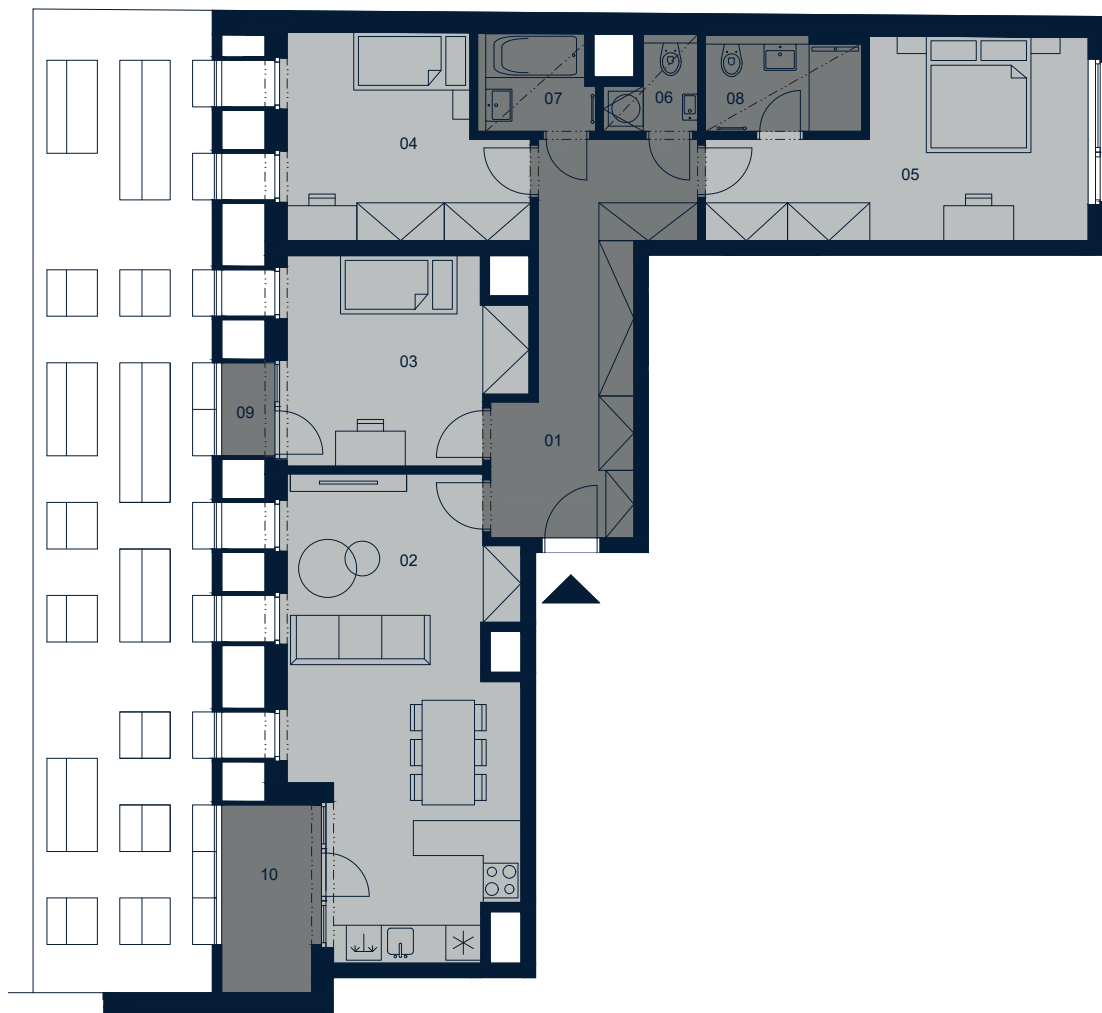

MiDO Harfa

4+KK	TYP TYPE
1704	BYT APART No.
7.NP	PODLAŽÍ FLOOR

01 Předstíň	15,5 m ²
02 Obývací pokoj + KK	29,8 m ²
03 Pokoj	13,7 m ²
04 Ložnice	13,3 m ²
05 Ložnice	18,2 m ²
06 WC	2,2 m ²
07 Koupelna	3,3 m ²
08 Koupelna	4,3 m ²
09 Ložie	1,5 m ²
10 Ložie	5,4 m ²

VNITŘNÍ UŽITNÁ PLOCHA	100,3 m²
CELKOVÁ PODLAHOVÁ PLOCHA	107,4 m²

UPOZORNĚNÍ: Plochy jednotlivých místností jsou pouze orientační. Vyobrazené zařízení v plánech bytu (nábytek, kuch. linka, el. spotřebiče atd.) není součástí dodávky. Rozsah dodávky je specifikovaný ve standardu. Investor si vyhrazuje právo na drobné úpravy.