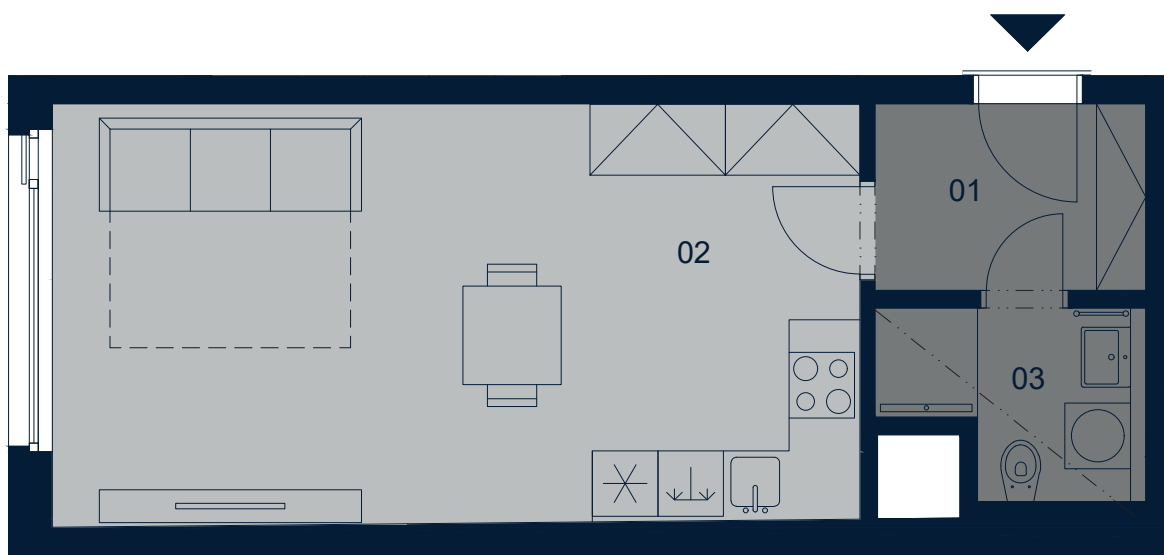

MiDO Harfa

1+KK	TYP TYPE
1604	BYT APART No.
6.NP	PODLAŽÍ FLOOR

01 Předšň	4,3 m ²
02 Obývací pokoj + KK	28,4 m ²
03 Koupelna	3,8 m ²

VNITŘNÍ UŽITNÁ PLOCHA	36,5 m²
CELKOVÁ PODLAHOVÁ PLOCHA	38,3 m²

UPOZORNĚNÍ: Plochy jednotlivých místností jsou pouze orientační. Vyobrazené zařízení v plánech bytu (nábytek, kuch. linka, el. spotřebiče atd.) není součástí dodávky. Rozsah dodávky je specifikovaný ve standardu. Investor si vyhrazuje právo na drobné úpravy.