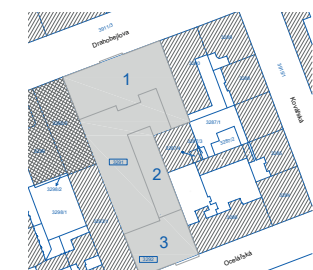

MiDO Harfa

1+KK	TYP TYPE
1604	BYT APART No.
6.NP	PODLAŽÍ FLOOR

01 Předšň	4,3 m ²
02 Obývací pokoj + KK	28,4 m ²
03 Koupelna	3,8 m ²

VNITŘNÍ UŽITNÁ PLOCHA	36,5 m²
CELKOVÁ PODLAHOVÁ PLOCHA	38,3 m²

UPOZORNĚNÍ: Plochy jednotlivých místností jsou pouze orientační. Vyobrazené zařízení v plánech bytu (nábytek, kuch. linka, el. spotřebiče atd.) není součástí dodávky. Rozsah dodávky je specifikovaný ve standardu. Investor si vyhrazuje právo na drobné úpravy.