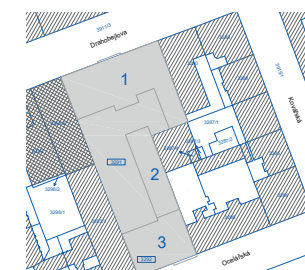

MiDO Harfa

0 1 2 3 4 5m

2+KK	TYP TYPE
1408	BYT APART No.
4.NP	PODLAŽÍ FLOOR

01 Předšň	5,8 m ²
02 Obývací pokoj + KK	23,9 m ²
03 Ložnice	15,6 m ²
04 Koupelna	4,5 m ²
05 Lodžie	3,9 m ²

VNITŘNÍ UŽITNÁ PLOCHA 49,8 m²

CELKOVÁ PODLAHOVÁ PLOCHA 52,9 m²

UPOZORNĚNÍ: Plochy jednotlivých místností jsou pouze orientační. Vyobrazené zařízení v plánech bytu (nábytek, kuch. linka, el. spotřebiče atd.) není součástí dodávky. Rozsah dodávky je specifikovaný ve standardu. Investor si vyhrazuje právo na drobné úpravy.