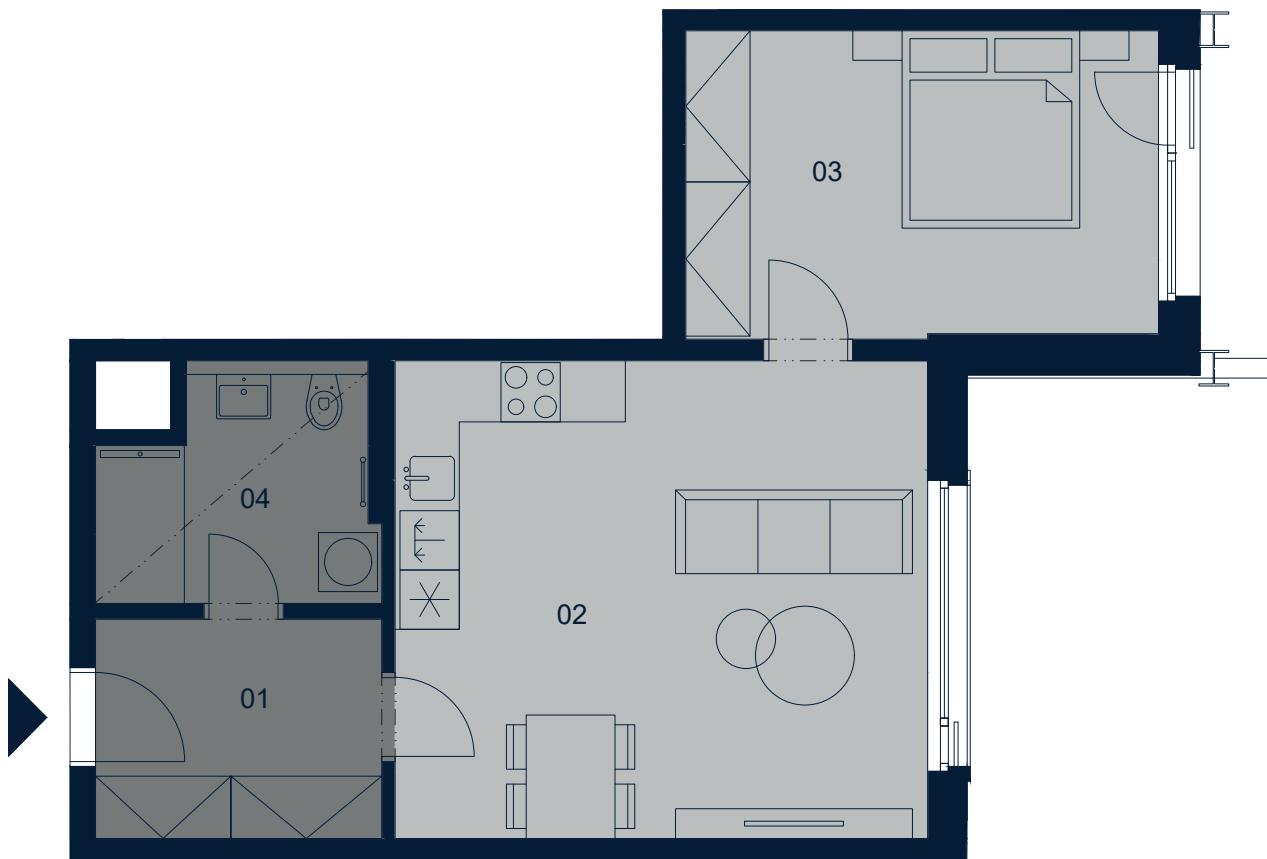

MiDO Harfa

1+KK (2+KK)

TYP
TYPE

1401

BYT
APART No.

4.NP

PODLAŽÍ
FLOOR

01 Předstíň	6,7 m ²
02 Obývací pokoj + KK	26,3 m ²
03 Hobby místnost	15,2 m ²
04 Koupelna	6,1 m ²

VNITŘNÍ UŽITNÁ PLOCHA 54,3 m²

CELKOVÁ PODLAHOVÁ PLOCHA 56,4 m²

UPOZORNĚNÍ: Plochy jednotlivých místností jsou pouze orientační. Vyobrazené zařízení v plánech bytu (nábytek, kuch. linka, el. spotřebiče atd.) není součástí dodávky. Rozsah dodávky je specifikovaný ve standardu. Investor si vyhrazuje právo na drobné úpravy.