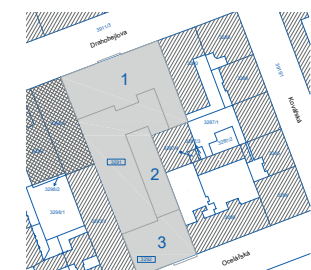

MiDO Harfa

1+KK (2+KK)

TYP
TYPE

1401

BYT
APART No.

4.NP

PODLAŽÍ
FLOOR

01 Předstíň	6,7 m ²
02 Obývací pokoj + KK	26,3 m ²
03 Hobby místnost	15,2 m ²
04 Koupelna	6,1 m ²

VNITŘNÍ UŽITNÁ PLOCHA 54,3 m²

CELKOVÁ PODLAHOVÁ PLOCHA 56,4 m²

UPOZORNĚNÍ: Plochy jednotlivých místností jsou pouze orientační. Vyobrazené zařízení v plánech bytu (nábytek, kuch. linka, el. spotřebiče atd.) není součástí dodávky. Rozsah dodávky je specifikovaný ve standardu. Investor si vyhrazuje právo na drobné úpravy.