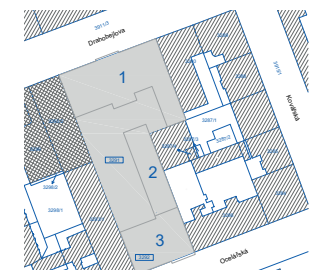

MiDO Harfa

0 1 2 3 4 5m

2+KK	TYP TYPE
1304	BYT APART No.
3.NP	PODLAŽÍ FLOOR

01 Předšň	6,8 m ²
02 Obývací pokoj + KK	27,7 m ²
03 Ložnice	16,4 m ²
04 Koupelna	4,4 m ²

VNITŘNÍ UŽITNÁ PLOCHA	55,3 m²
CELKOVÁ PODLAHOVÁ PLOCHA	58,7 m²

UPOZORNĚNÍ: Plochy jednotlivých místností jsou pouze orientační. Vyobrazené zařízení v plánech bytu (nábytek, kuch. linka, el. spotřebiče atd.) není součástí dodávky. Rozsah dodávky je specifikovaný ve standardu. Investor si vyhrazuje právo na drobné úpravy.