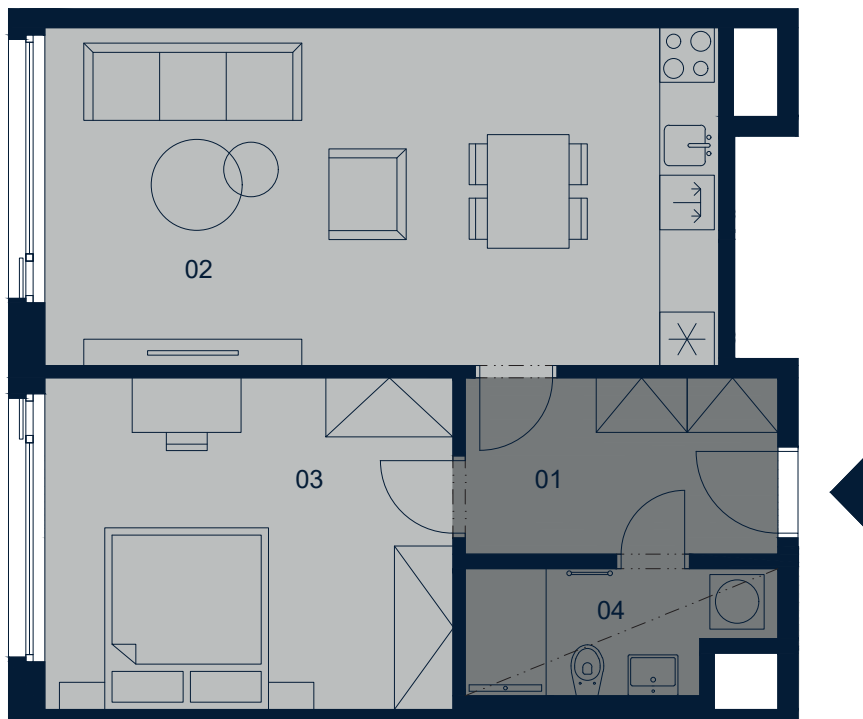

MiDO Harfa

0 1 2 3 4 5m

2+KK	TYP TYPE
1304	BYT APART No.
3.NP	PODLAŽÍ FLOOR

01 Předšň	6,8 m ²
02 Obývací pokoj + KK	27,7 m ²
03 Ložnice	16,4 m ²
04 Koupelna	4,4 m ²

VNITŘNÍ UŽITNÁ PLOCHA	55,3 m²
CELKOVÁ PODLAHOVÁ PLOCHA	58,7 m²

UPOZORNĚNÍ: Plochy jednotlivých místností jsou pouze orientační. Vyobrazené zařízení v plánech bytu (nábytek, kuch. linka, el. spotřebiče atd.) není součástí dodávky. Rozsah dodávky je specifikovaný ve standardu. Investor si vyhrazuje právo na drobné úpravy.