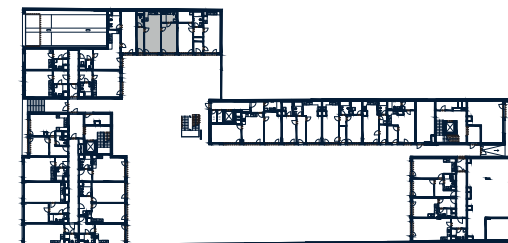

MiDO Harfa

0 1 2 3 4 5m

2+KK	TYP TYPE
1112	BYT APART No.
1.NP	PODLAŽÍ FLOOR

01 Předšň	6,2 m ²
02 Obývací pokoj + KK	23,4 m ²
03 Ložnice	16,1 m ²
04 Koupelna	5,1 m ²
05 WC	2,7 m ²

VNITŘNÍ UŽITNÁ PLOCHA 53,5 m²

CELKOVÁ PODLAHOVÁ PLOCHA 57,6 m²

UPOZORNĚNÍ: Plochy jednotlivých místností jsou pouze orientační. Vyobrazené zařízení v plánech bytu (nábytek, kuch. linka, el. spotřebiče atd.) není součástí dodávky. Rozsah dodávky je specifikovaný ve standardu. Investor si vyhrazuje právo na drobné úpravy.