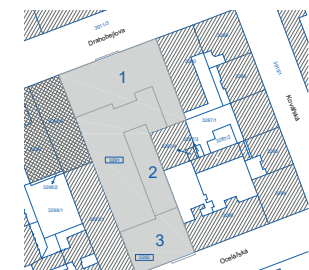

MiDO Harfa

0 1 2 3 4 5m

2+KK	TYP TYPE
1112	BYT APART No.
1.NP	PODLAŽÍ FLOOR

01 Předšň	6,2 m ²
02 Obývací pokoj + KK	23,4 m ²
03 Ložnice	16,1 m ²
04 Koupelna	5,1 m ²
05 WC	2,7 m ²

VNITŘNÍ UŽITNÁ PLOCHA 53,5 m²

CELKOVÁ PODLAHOVÁ PLOCHA 57,6 m²

UPOZORNĚNÍ: Plochy jednotlivých místností jsou pouze orientační. Vyobrazené zařízení v plánech bytu (nábytek, kuch. linka, el. spotřebiče atd.) není součástí dodávky. Rozsah dodávky je specifikovaný ve standardu. Investor si vyhrazuje právo na drobné úpravy.