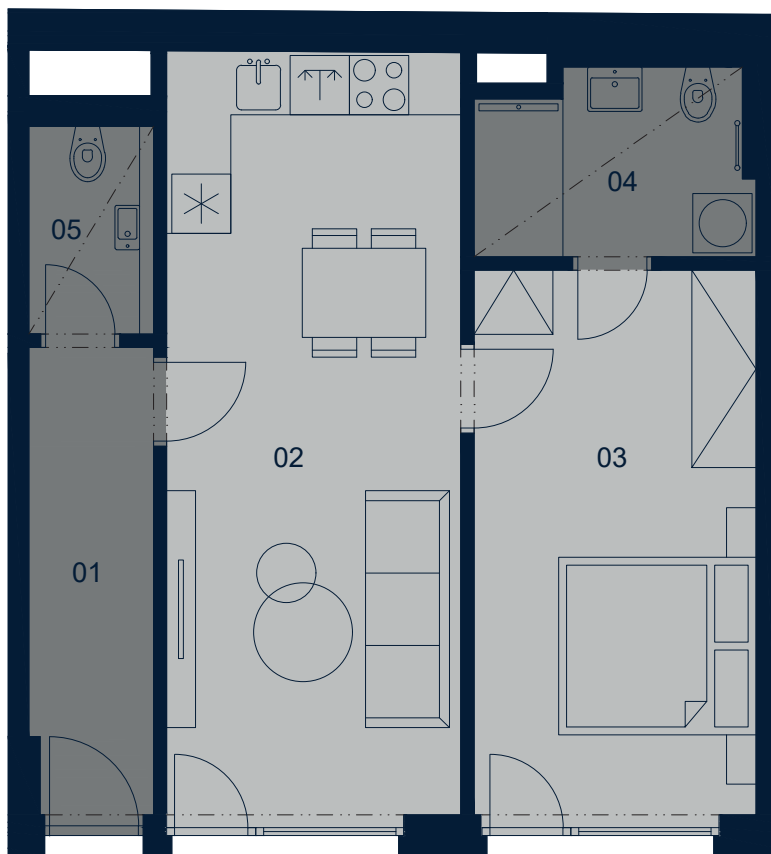

MiDO Harfa

0 1 2 3 4 5m

2+KK	TYP TYPE
1112	BYT APART No.
1.NP	PODLAŽÍ FLOOR

01 Předšň	6,2 m ²
02 Obývací pokoj + KK	23,4 m ²
03 Ložnice	16,1 m ²
04 Koupelna	5,1 m ²
05 WC	2,7 m ²

VNITŘNÍ UŽITNÁ PLOCHA 53,5 m²

CELKOVÁ PODLAHOVÁ PLOCHA 57,6 m²

UPOZORNĚNÍ: Plochy jednotlivých místností jsou pouze orientační. Vyobrazené zařízení v plánech bytu (nábytek, kuch. linka, el. spotřebiče atd.) není součástí dodávky. Rozsah dodávky je specifikovaný ve standardu. Investor si vyhrazuje právo na drobné úpravy.