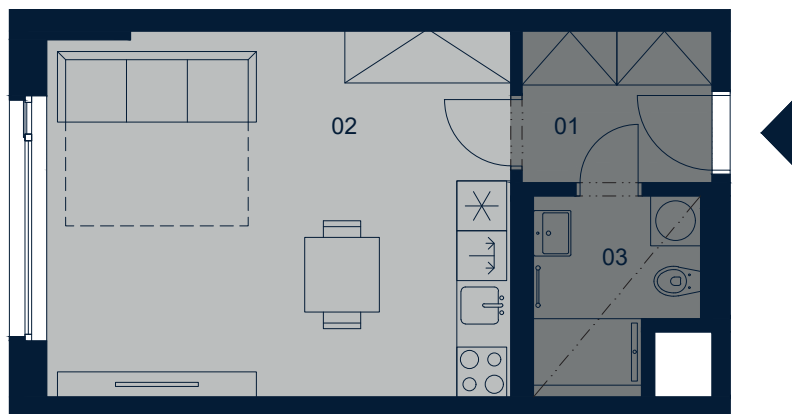

MiDO Harfa

0 1 2 3 4 5m

1+KK	TYP TYPE
1106	BYT APART No.
1.NP	PODLAŽÍ FLOOR

01 Předsň	4,3 m ²
02 Obývací pokoj + KK	24,5 m ²
03 Koupelna	4,3 m ²

VNITŘNÍ UŽITNÁ PLOCHA	33,1 m²
CELKOVÁ PODLAHOVÁ PLOCHA	35,2 m²

UPOZORNĚNÍ: Plochy jednotlivých místností jsou pouze orientační. Vyobrazené zařízení v plánech bytu (nábytek, kuch. linka, el. spotřebiče atd.) není součástí dodávky. Rozsah dodávky je specifikovaný ve standardu. Investor si vyhrazuje právo na drobné úpravy.