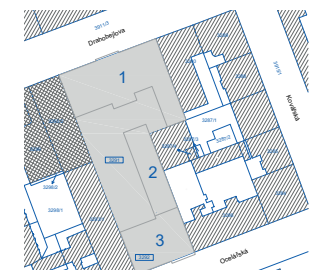

MiDO Harfa

0 1 2 3 4 5m

1+KK	TYP TYPE
1106	BYT APART No.
1.NP	PODLAŽÍ FLOOR

01 Předsň	4,3 m ²
02 Obývací pokoj + KK	24,5 m ²
03 Koupelna	4,3 m ²

VNITŘNÍ UŽITNÁ PLOCHA	33,1 m²
CELKOVÁ PODLAHOVÁ PLOCHA	35,2 m²

UPOZORNĚNÍ: Plochy jednotlivých místností jsou pouze orientační. Vyobrazené zařízení v plánech bytu (nábytek, kuch. linka, el. spotřebiče atd.) není součástí dodávky. Rozsah dodávky je specifikovaný ve standardu. Investor si vyhrazuje právo na drobné úpravy.