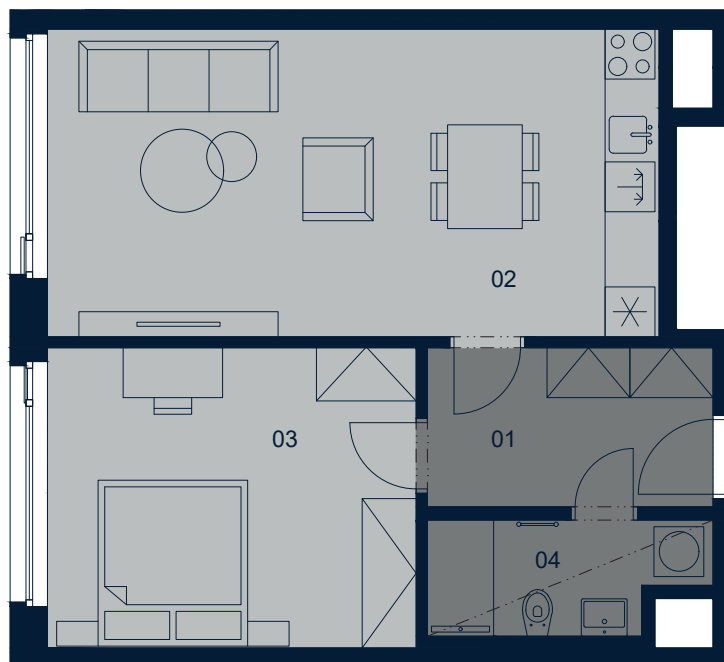

MiDO Harfa

0 1 2 3 4 5m

2+KK	TYP TYPE
1105	BYT APART No.
1.NP	PODLAŽÍ FLOOR

01 Předsiň	6,7 m ²
02 Obývací pokoj + KK	27,4 m ²
03 Ložnice	16,1 m ²
04 Koupelna	4,4 m ²

VNITŘNÍ UŽITNÁ PLOCHA	54,6 m²
CELKOVÁ PODLAHOVÁ PLOCHA	57,9 m²

UPOZORNĚNÍ: Plochy jednotlivých místností jsou pouze orientační. Vyobrazené zařízení v plánech bytu (nábytek, kuch. linka, el. spotřebiče atd.) není součástí dodávky. Rozsah dodávky je specifikovaný ve standardu. Investor si vyhrazuje právo na drobné úpravy.