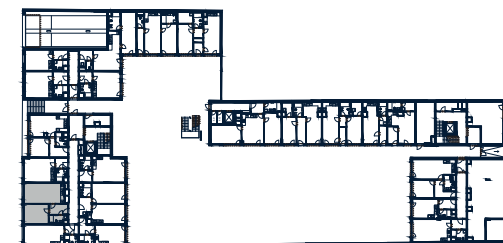

MiDO Harfa

0 1 2 3 4 5m

2+KK	TYP TYPE
1105	BYT APART No.
1.NP	PODLAŽÍ FLOOR

01 Předsiň	6,7 m ²
02 Obývací pokoj + KK	27,4 m ²
03 Ložnice	16,1 m ²
04 Koupelna	4,4 m ²

VNITŘNÍ UŽITNÁ PLOCHA	54,6 m²
CELKOVÁ PODLAHOVÁ PLOCHA	57,9 m²

UPOZORNĚNÍ: Plochy jednotlivých místností jsou pouze orientační. Vyobrazené zařízení v plánech bytu (nábytek, kuch. linka, el. spotřebiče atd.) není součástí dodávky. Rozsah dodávky je specifikovaný ve standardu. Investor si vyhrazuje právo na drobné úpravy.