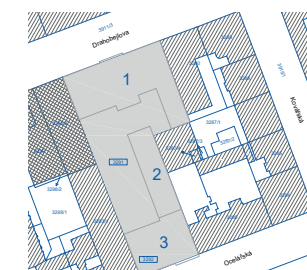

MiDO Harfa

0 1 2 3 4 5m

2+KK	TYP TYPE
1105	BYT APART No.
1.NP	PODLAŽÍ FLOOR

01 Předsiň	6,7 m ²
02 Obývací pokoj + KK	27,4 m ²
03 Ložnice	16,1 m ²
04 Koupelna	4,4 m ²

VNITŘNÍ UŽITNÁ PLOCHA	54,6 m²
CELKOVÁ PODLAHOVÁ PLOCHA	57,9 m²