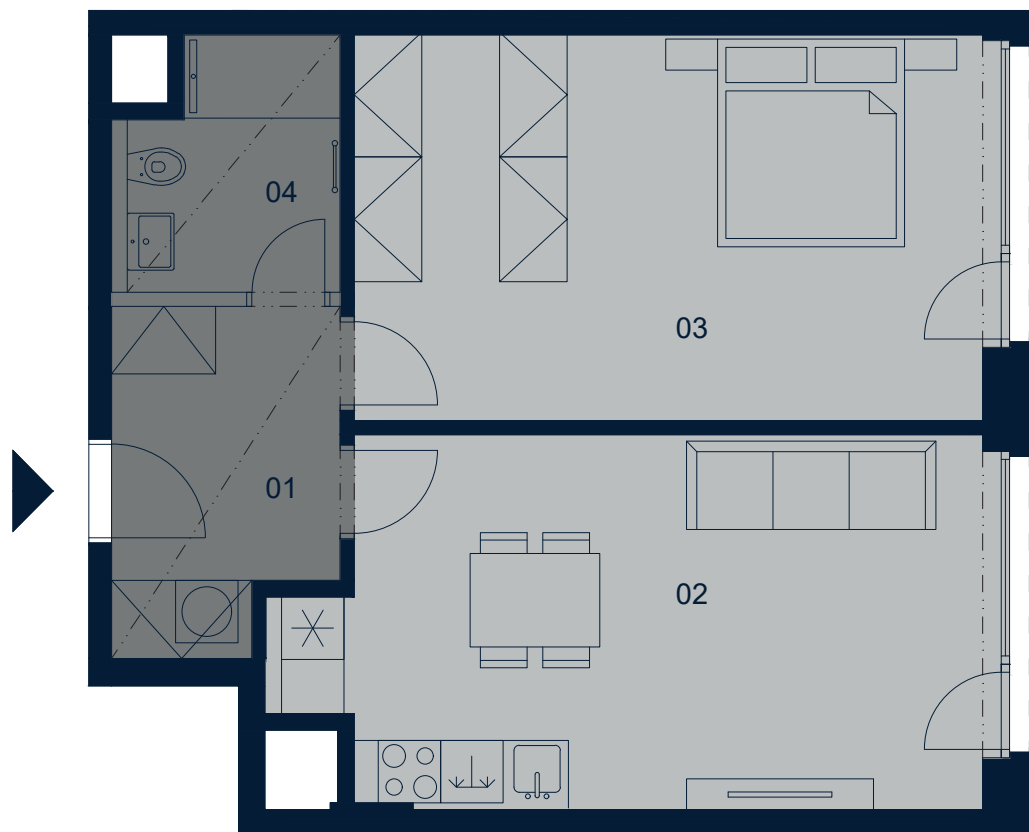

MiDO Harfa

0 1 2 3 4 5m

2+KK

TYP
TYPE

1102

BYT
APART No.

1.NP

PODLAŽÍ
FLOOR

01 Předšň	7,1 m ²
02 Obývací pokoj + KK	23,3 m ²
03 Ložnice	23,00 m ²
04 Koupelna	4,9 m ²

VNITŘNÍ UŽITNÁ PLOCHA

58,3 m²

CELKOVÁ PODLAHOVÁ PLOCHA

61,4 m²

UPOZORNĚNÍ: Plochy jednotlivých místností jsou pouze orientační. Vyobrazené zařízení v plánech bytu (nábytek, kuch. linka, el. spotřebiče atd.) není součástí dodávky. Rozsah dodávky je specifikovaný ve standardu. Investor si vyhrazuje právo na drobné úpravy.