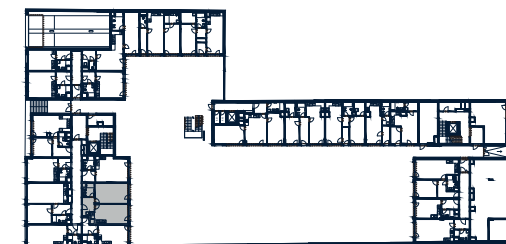

MiDO Harfa

0 1 2 3 4 5m

2+KK

TYP
TYPE

1102

BYT
APART No.

1.NP

PODLAŽÍ
FLOOR

01 Předšň	7,1 m ²
02 Obývací pokoj + KK	23,3 m ²
03 Ložnice	23,00 m ²
04 Koupelna	4,9 m ²

VNITŘNÍ UŽITNÁ PLOCHA

58,3 m²

CELKOVÁ PODLAHOVÁ PLOCHA

61,4 m²

UPOZORNĚNÍ: Plochy jednotlivých místností jsou pouze orientační. Vyobrazené zařízení v plánech bytu (nábytek, kuch. linka, el. spotřebiče atd.) není součástí dodávky. Rozsah dodávky je specifikovaný ve standardu. Investor si vyhrazuje právo na drobné úpravy.