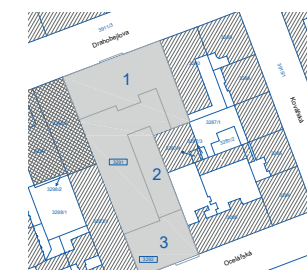

MiDO Harfa

0 1 2 3 4 5m

2+KK

TYP
TYPE

1102

BYT
APART No.

1.NP

PODLAŽÍ
FLOOR

01 Předšň	7,1 m ²
02 Obývací pokoj + KK	23,3 m ²
03 Ložnice	23,00 m ²
04 Koupelna	4,9 m ²

VNITŘNÍ UŽITNÁ PLOCHA

58,3 m²

CELKOVÁ PODLAHOVÁ PLOCHA

61,4 m²

UPOZORNĚNÍ: Plochy jednotlivých místností jsou pouze orientační. Vyobrazené zařízení v plánech bytu (nábytek, kuch. linka, el. spotřebiče atd.) není součástí dodávky. Rozsah dodávky je specifikovaný ve standardu. Investor si vyhrazuje právo na drobné úpravy.