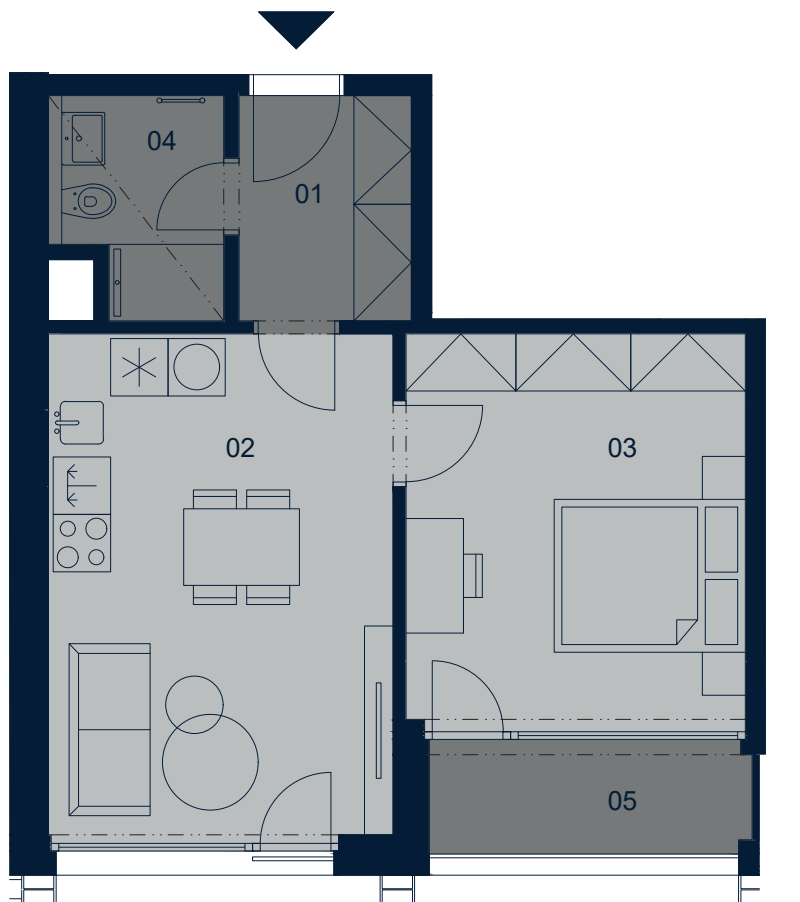

MiDO Harfa

0 1 2 3 4 5m

2+KK	TYP TYPE
2401	BYT APART No.
4.NP	PODLAŽÍ FLOOR

01 Předšň	4,5 m ²
02 Obývací pokoj + KK	19,0 m ²
03 Pokoj	14,8 m ²
04 Koupelna	3,8 m ²
05 Lodžie	4,0 m ²

VNITŘNÍ UŽITNÁ PLOCHA 42,1 m²

CELKOVÁ PODLAHOVÁ PLOCHA 43,9 m²

UPOZORNĚNÍ: Plochy jednotlivých místností jsou pouze orientační. Vyobrazené zařízení v plánech bytu (nábytek, kuch. linka, el. spotřebiče atd.) není součástí dodávky. Rozsah dodávky je specifikovaný ve standardu. Investor si vyhrazuje právo na drobné úpravy.