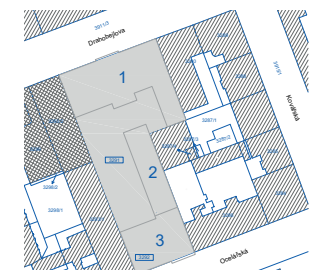

MiDO Harfa

0 1 2 3 4 5m

2+KK	TYP TYPE
2401	BYT APART No.
4.NP	PODLAŽÍ FLOOR

01 Předšň	4,5 m ²
02 Obývací pokoj + KK	19,0 m ²
03 Pokoj	14,8 m ²
04 Koupelna	3,8 m ²
05 Lodžie	4,0 m ²

VNITŘNÍ UŽITNÁ PLOCHA 42,1 m²

CELKOVÁ PODLAHOVÁ PLOCHA 43,9 m²

UPOZORNĚNÍ: Plochy jednotlivých místností jsou pouze orientační. Vyobrazené zařízení v plánech bytu (nábytek, kuch. linka, el. spotřebiče atd.) není součástí dodávky. Rozsah dodávky je specifikovaný ve standardu. Investor si vyhrazuje právo na drobné úpravy.